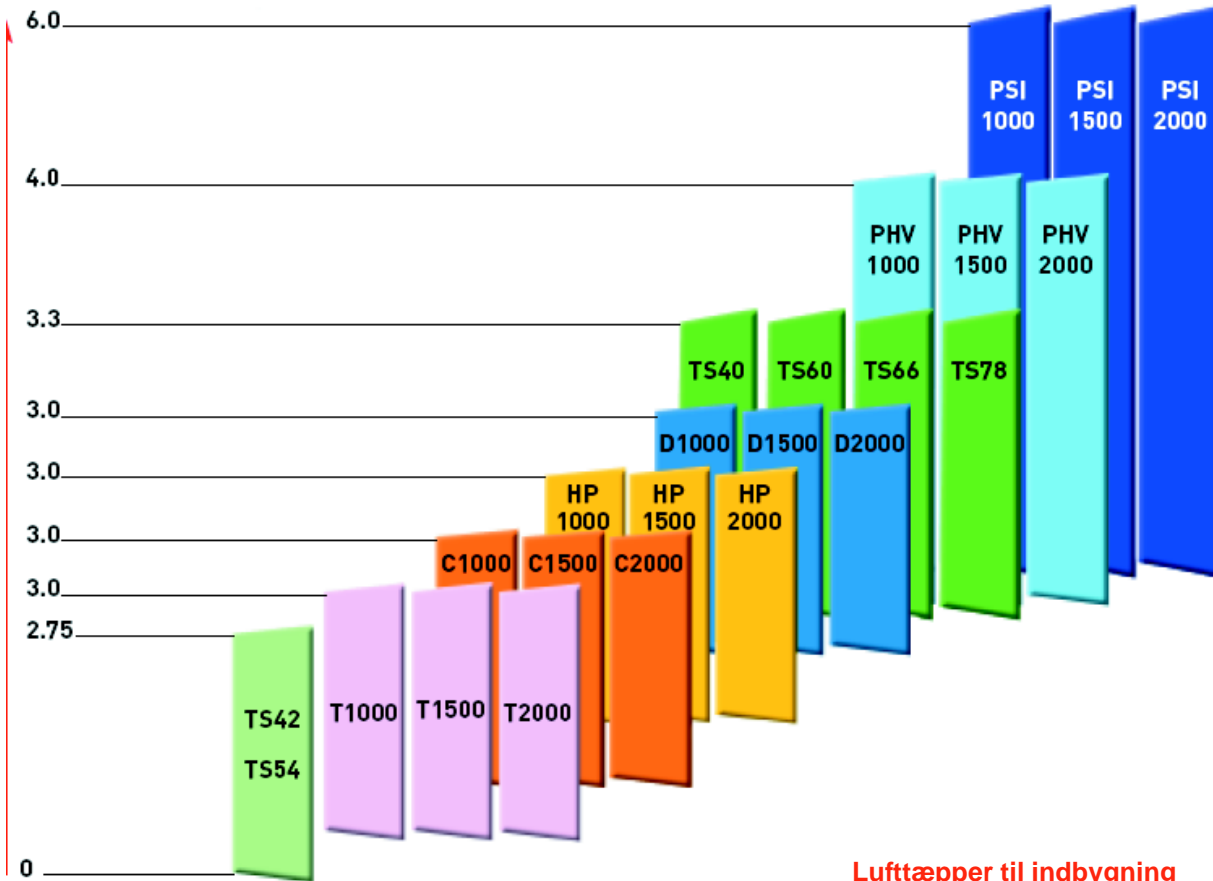

C RANGE - Lufttæpper for indbygning

Montagehøjde max. 2,75 meter

Dør bredde
0,8 - 1,0 meter
1,0 - 1,5 meter
1,5 - 2,0 meter

YDELSER & SPECIFIKATIONER

MODEL	Uden opvarmning			Elektrisk opvarmning			Opvarmet vand		
	C1000AR	C1500AR	C2000AR	C1000E9R	C1500E12R	C2000E18R	C1000W6R	C1500W9R	C2000W12R
Spænding 50Hz	230V ~ 1P&N			400V ~ 3P&N			230V ~ 1P&N		
Varmekapacitet kW	-	-	-	4,5 / 9	6 / 12	9 / 18	6	9	12
Strømforbrug Amp.	0,7	0,9	1,1	13,7*	18,3*	27,2*	0,7	0,9	1,1
Ventilatorhastighed m/s	9,0	9,0	9,0	9,0	9,0	9,0	8,5	8,5	8,5
Luftmængde m³/h	1190	1730	2380	1190	1730	2380	1120	1630	2240
Lydeffekt dB(A) i 3 mtr	55	55	56	55	55	56	55	55	56
Længde mm	1200	1600	2100	1200	1600	2100	1200	1600	2100
Højde mm	205	205	205	205	205	205	205	205	205
Dybde mm	347	347	347	347	347	347	347	347	347
Vægt kg	19	25	35	22	30	41	20	27	37

* per fase

Dimensionerings-skema

Den rigtige lufttæppemodel skal passe til dørhøjde og skal overlappe dørbredden: 0.8 - 1.0, 1.0 - 1.5, 1.5 - 2.0

Max. monterings-
højde i meter

Lufttæpper til indbygning