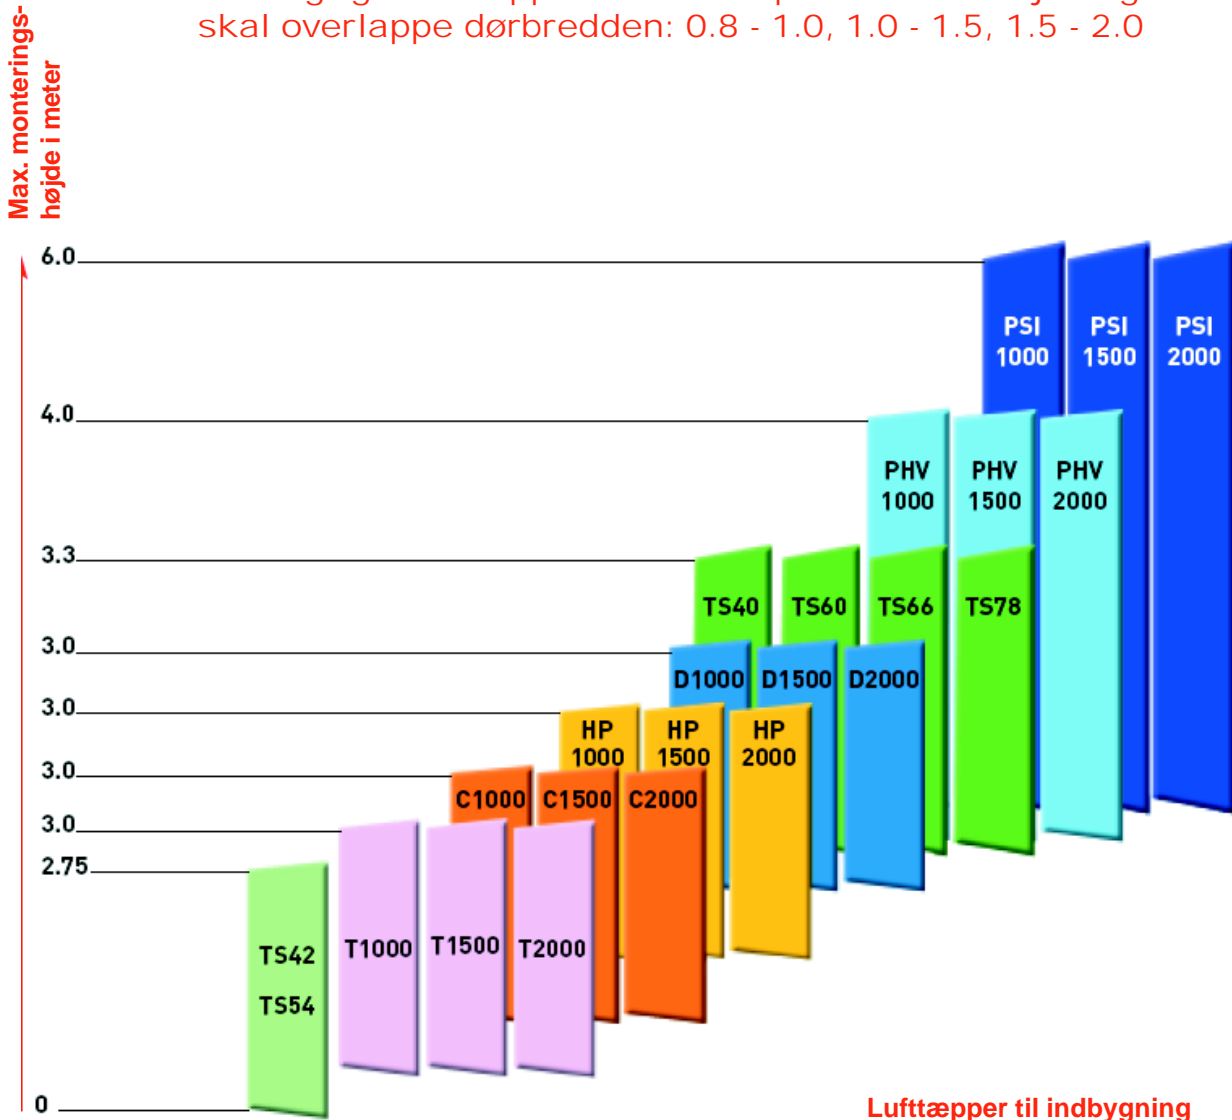

PHV RANGE - lufttæpper for indbygning

Montagehøjde max. 3,75 meter

Dør bredde
0,8 - 1,0 meter
1,0 - 1,5 meter
1,5 - 2,0 meter

MODEL	Uden opvarmning			Elektrisk opvarmning			Opvarmet vand		
	PHV1000AR P2	PHV1500AR P2	PHV2000AR P2	PHV1000ER P2	PHV1500ER P2	PHV2000ER P2	PHV1000WR P2	PHV1500WR P2	PHV2000WR P2
Spænding 50Hz	230V ~ 1P&N			400V ~ 3P&N			230V ~ 1P&N		
Varmekapacitet kW	-	-	-	6/12	9/18	12/24	12	18	24
Strømforbrug Amp.	1,3	1,8	2,7	18,7*	27,9*	37,5*	1,3	1,8	2,7
Ventilatorhastighed m/s	11,5	11,5	11,5	11,5	11,5	11,5	10,5	10,5	10,5
Luftmængde m³/h	2750	3840	5500	2750	3840	5500	2500	3500	5010
Lydeffekt dB(A) i 3 mtr	59	60	61	59	60	61	59	60	61
Længde mm	1150	1650	2240	1150	1650	2240	1150	1650	2240
Højde mm	296	296	296	296	296	296	296	296	296
Dybde mm	436	436	436	436	436	436	436	436	436
Vægt kg	38	51	68	42	57	76	45	59	78

Dimensionerings-skema

Den rigtige lufttæppemodel skal passe til dørhøjde og skal overlape dørbredden: 0.8 - 1.0, 1.0 - 1.5, 1.5 - 2.0

Lufttæpper til indbygning