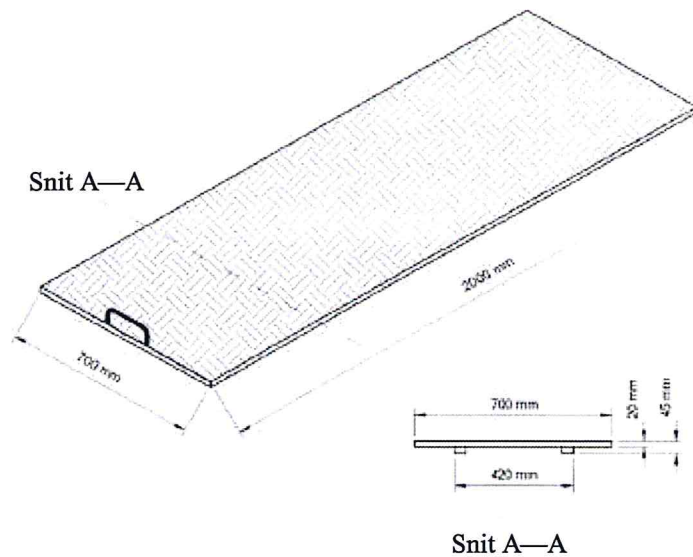

# Kisteplade

Kisteplade type SP 80/102 med glat overflade til kister af forskellig størrelse og form. Kisten bliver på kistepladen under hele opbevaringstiden.

Stabil konstruktion af glat aluminium med indvendige afstivninger. Kistepladen er forsynet med 2 lukkede meder for lydløs transport. Mederne styrer kistepladen ved anbringelse på transportvogn og under indføring på kapelkølerummets rullebane. Forsynet med bøjlegreb for enmands-betjening.